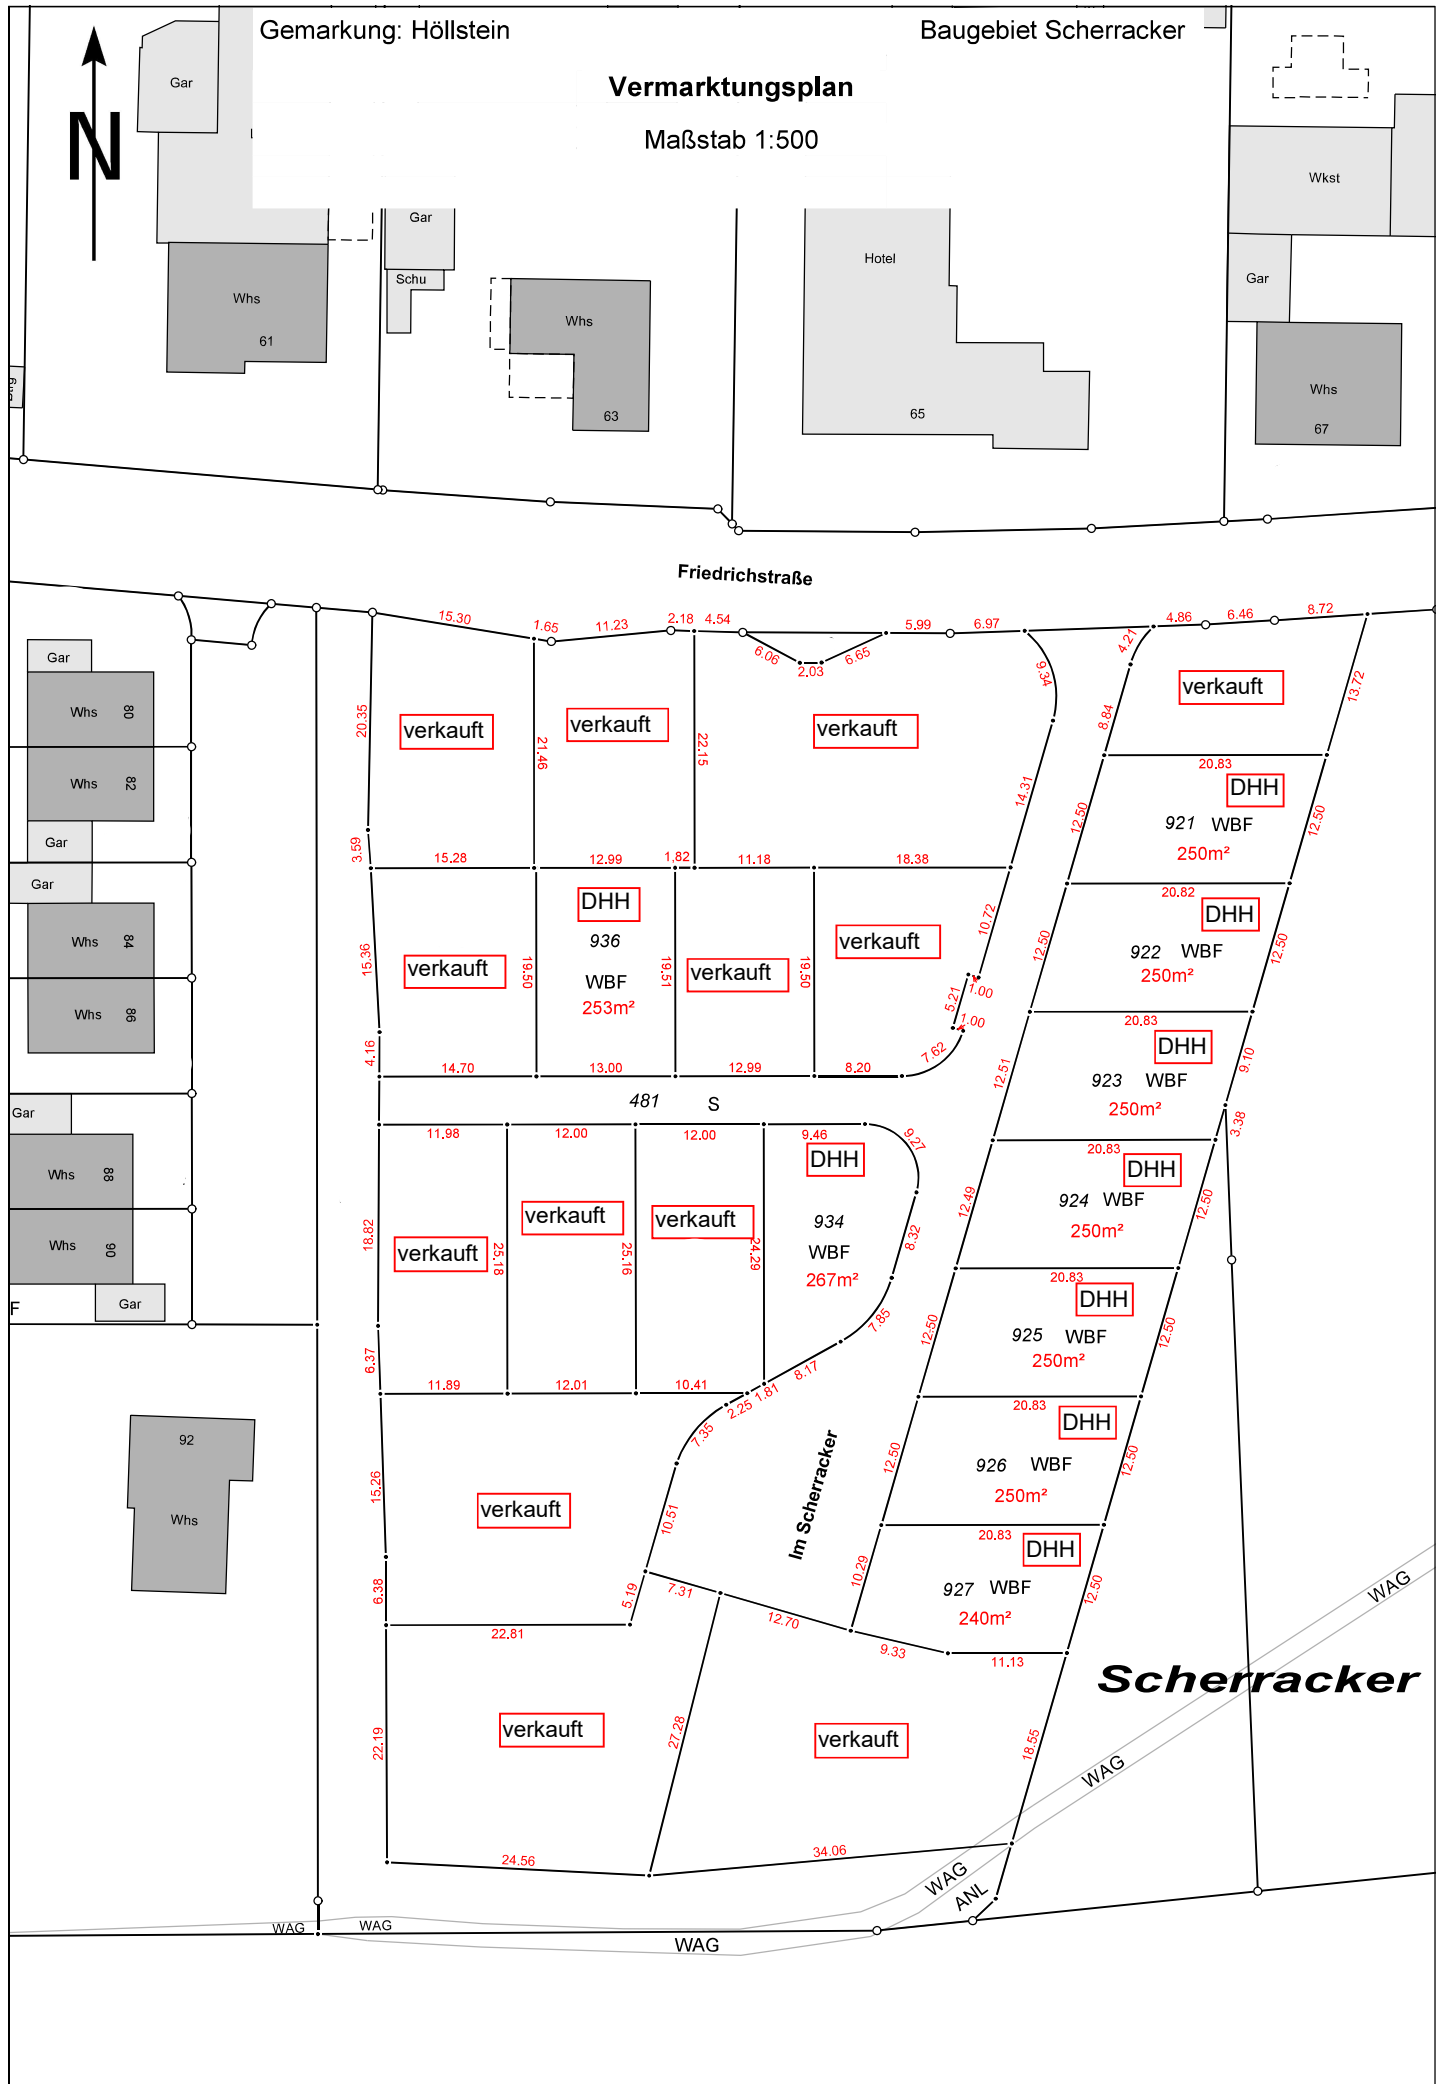

Gemarkung: Höllstein

Baugebiet Scherracker

Vermarktungsplan

Maßstab 1:500

Scherracker